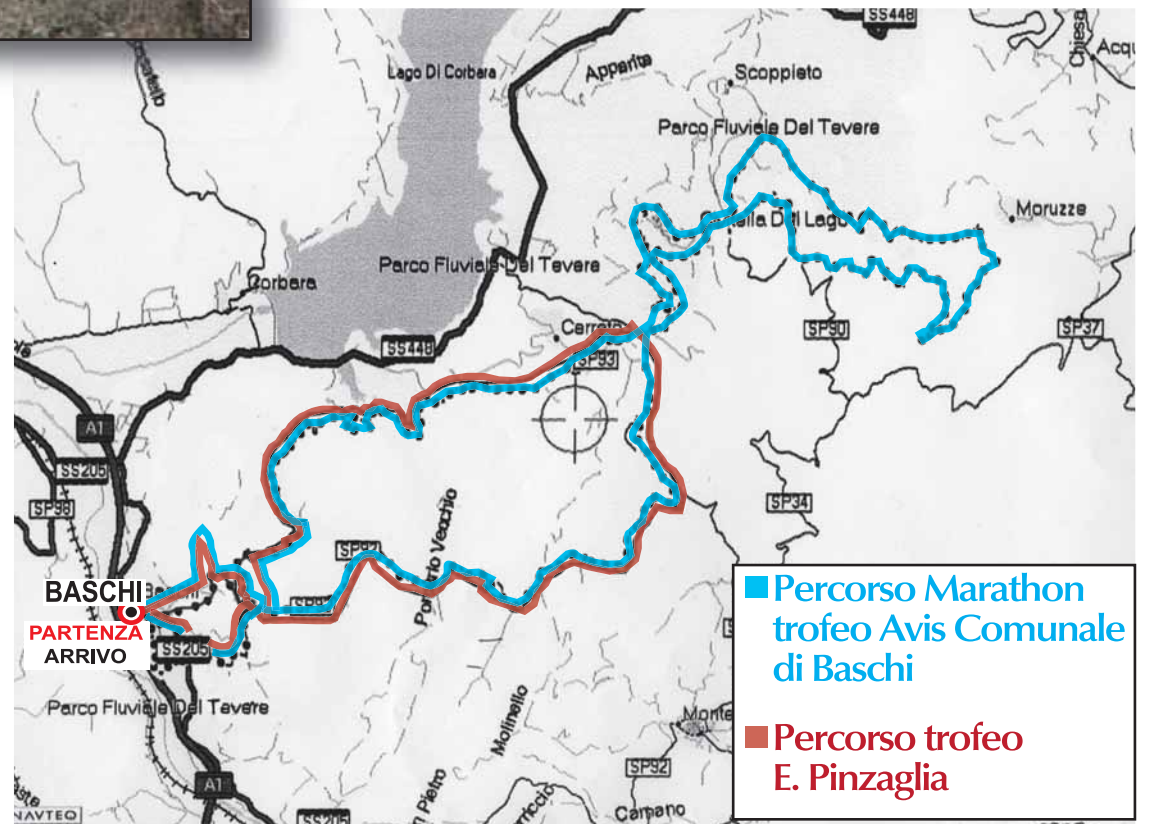

CORNO ROSSO
Ristorante - Pizzeria
S.S. Baschi Todì - Loc. Morrali 178
Baschi (TR)
Tel. e Fax 0744.957138

O.L.FER.
O.L.FER. s.n.c. di Fausto e Fosco Rosati e Franco Fedeli
OFFICINA LAVORAZIONE FERRO - CAPANNONI E SOPPALCHI
Via Arti e Mestieri, 18 - Zona Ind. - 05023 BASCHI - TR
Tel. e Fax 0744.957453 - e.mail:olfer@newmail.net

Pasticceria Artigianale
"Fantasia"
Gelateria
Caffetteria
Forte
Nuziali
Via Amelia, 19 - Baschi (TR) - Tel. 0744.957143

PODERE VAGLIE
VINI DI ORVIETO
Via del filatoio, 12 - Baschi (TR)
Tel. e Fax 0744.957425
E. mail: a.lumini@tiscalinet.it

IMPRESA BOSCHIVA
Chioccia Adelmo
LEGNA E PELLETT
CONSEGNA A DOMICILIO
Località Corbara, 46 - 05018 ORVIETO (TR)
Tel. e Fax 0763.304020 - Cell. 338.7739472

Pomurlo Vecchio
Aziende Agrituristiche Biologiche
LeCasette
Pomurlo vecchio - Baschi (TR): Tel. 0744.950190
0744.950475 - Fax 0744.950500 - Cell. 336.607708
Le casette - Montecchio (TR): Tel. 0744.957645
Fax 0744.950500 - Cell. 336.607708

ICARIA
società di servizi di ingegneria
Corso Cavour, 445 - 05018 Orvieto
Tel. 0763.340875 - info@icariarsrl.it

autoelite
VENDITA AUTO e MOTO
NUOVE e USATE
AUTONOLEGGIO
Andrea Franchetti
AUTOELITE di Andrea Franchetti
Via degli Artigiani, 20a Zona Ind. - 05023 Baschi (TR)
p.iva 01290510559 - c.i. PRN NCR 79E 253 1489
tel./fax 0744.957157 cell. 347.9427488 andreafranchetti@yahoo.it

FRIZZA SPORT
ARTICOLI SPORTIVI
Strada dell'Arcone, 13 - Tel. 0763.305696
OUTLET Viale I Maggio, 28 - Tel. 0763.305717
ORVIETO SCALO (TR)

Ristorante **IGELSI**
Specialità di Pesce
Cucina Tradizionale
Pizzeria
Loc. Madonna del Porto, 53
Tel. e Fax 0744.906085
GUARDEA (TR)